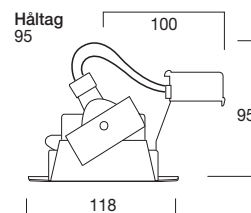

BLACK BAFFLE

Nästan magiskt.
Väl dold i taket, men gör ett fantastiskt jobb.

Att verka men inte synas är en devis som passar bra i beskrivningen av Black Baffle. En 12V downlights med justerbar ljusbild. Väl avbländad armatur tack vara den förhöjda placeringen av lampan/ljuskällan.

Enkel montering och lika enkelt underhåll genom en smart lampsprint, som eliminerar lösa fjädrar som kommer bort med tiden

D257 Black Baffle downlight

exkl Drivdon & Lampa
beställs separat

12V	GU5.3 GR-CBG51	5.000 H	Dimbar	35°	Ø 95	MAX 50	12°	60°	Tillbehör / Varianter Lägg till följande
CE	EN EC	F	III	IP 20	0,5	10st	RECYCLED	5 ÅR GARANTI	
									/T 12v Transformator
									/L Led lampa
									/LT Ledlampa samt drivdon