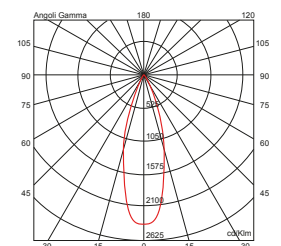

Andra färger på begäran mot tillägg /

Andra färgtemperaturer på LED enheten än standard på begäran.

Legend ▲ / Spridningsvinkel ↻ Justerbar