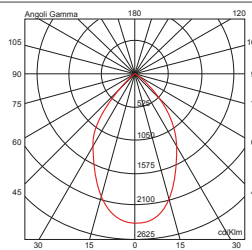

Spridningsvinkel 60°