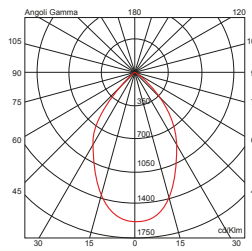

CRIMSON LED

CRIMSON A LED Skenspotlight för 3-fas skena

IP20 - Classe I / Class I - CE / F

Spridningsvinkel 60°

21602 26W 1 LED 3000K CRI > 85 60° 90°+90° 2067 lm 230/240V 50/60 Hz elektroniskt drivdon LED inkluderad