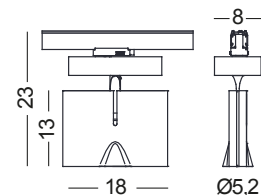

21604 40W 1 LED 3000K CRI > 85 60° 90°+90° 3200 lm 230/240V 50/60 Hz elektroniskt drivdon LED inkluderad

Färg ☐ Matt Vit 21604.01 ☒ Silver/grå 21604.19