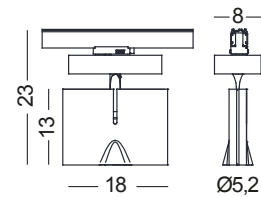

CRIMSON LED

CRIMSON A LED Skenspotlight för 3-fas skena

IP20 - Classe I / Class I - CE / F

Spridningsvinkel 60°

21602 26W 1 LED 3000K CRI > 85 60° 90°+90° 2067 lm 230/240V 50/60 Hz elektroniskt drivdon LED inkluderad