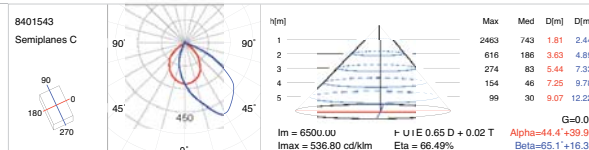

FLASH 4 Strålkastare för skyltar eller fasader försedd med tempererat skyddsglas och kulhamrad asymmetrisk reflektor. Finns med val av olika ljuskällor beroende på användningsområde. Effekter från 70w-150w Metalhalogen HIT-DE/CDM-TD eller Högtrycksnatrium HST-DE

FLASH 4 industrial projector with tempered glass protector and an embossed-aluminium asymmetric reflector. For HIT-DE, and HST-DE discharge lamps. Supplied with anti-glare fin accessories. Ideal for lighting facades and monuments. For power up to 150W.

Lamp	Drivdon /Gear	Ref	Color	W	Plum	Portalam.

Elektromagnetiskt
Electromagnetic

84.01.54.3
84.01.53.3

■
■

70
150

87,4W
179,4W

RX7s
RX7s-24