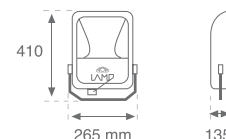

FLASH 4 Strålkastare för skyltar eller fasader försedd med tempererat skyddsglas och kulhamrad asymmetrisk reflektor. Finns med val av olika ljuskällor beroende på användningsområde. Effekter från 70w-150w Metalhalogen HIT-DE/CDM-TD eller Högtrycksnatrium HST-DE

FLASH 4 industrial projector with tempered glass protector and an embossed-aluminium asymmetric reflector. For HIT-DE, and HST-DE discharge lamps. Supplied with anti-glare fin accessories. Ideal for lighting facades and monuments. For power up to 150W.

Lamp	Drivdon /Gear	Ref	Color	W	Plum	Portalam.

Elektromagnetiskt
Electromagnetic

84.01.54.3
84.01.53.3

■
■

70
150

87,4W
179,4W

RX7s
RX7s-24

Tillbehör Accessories

Detalle / Detail

Bländskydd
Anti-glare louvre

Ref.
84.06.00.0

Color
■