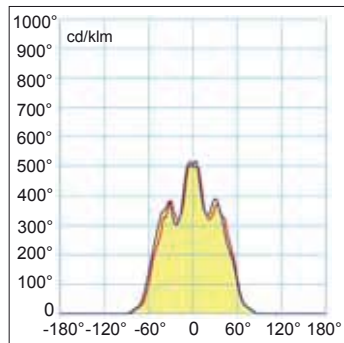

GREYLINE power Led

> 50.000 h.	8000 h.	378		278	
			414		
100W	HLI-E 100W				

**IP65
IK08**

Färg	Effekt	Volt	Kelvin		Led färg	Spridningsvinkel	Lumen	Vikt	Yta/dm ³	Art nummer
S S	100	230Vac	4000	1.75Wx57 LED	B W	95°	3200	12.00	56.0	27264

4000K		
	95°	Emed
Ø 2.20 m	1 m	493 lux
Ø 4.40 m	2 m	123 lux
Ø 6.60 m	3 m	55 lux