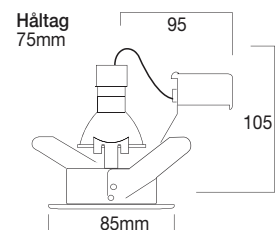

D251 PINHOLE Downlight

- ☒ Svart
- ☐ Vit
- ☐ Krome
- ☐ Nickel

Exkl Drivdon & Lampa
beställs separat

Tillbehör / Varianter

Lägg till följande

- /T 12v Transformator
- /L Led lampa
- /LT Ledlampa samt drivdon