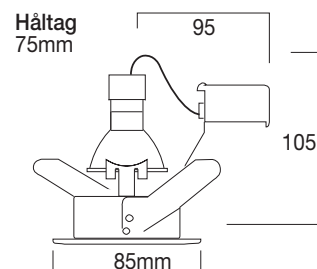

Tillbehör / Varianter

Lägg till följande

- /T 12v Transformator
- /L Led lampa
- /LT Ledlampa samt drivdon