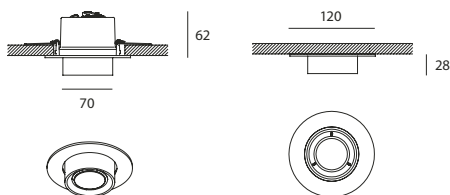

TUBE

En serie av högkvalitativa armaturer för montage i tak, eller skena, då serien rymmer fler modeller för dekorativ belysning.

TUBE 316

Semi infällt utförande

Tube finns även för skenfäste

Tube 316 / 6287
 Stefan Kährs

CR

Ø 120 | H 28

1 x GZ10 | Dicroica 50 W.

⊕ | ⚙ 100 x 62 mm. | VOB