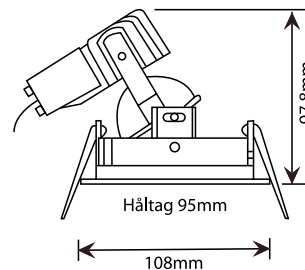

GALA

GALA 50

En downlight i 12v utförande

Enkel och funktionellt

spännande design.

Gala är försedd med kraftiga kylflänsar som säkerställer förlängd livslängd på ljuskällan.

Speciellt viktigt vid användning av LED lampa där sockeln behöver maximal värmeavledning för utlovad livslängd

Vridbar 350° och dipbar 30°

Art nr	Benämning	Sockel	Effekt	Spänning	Färg
9404010	GALA Downlight	GU 5,3	3-50w	12v	Vit
9404013	GALA Downlight	GU 5,3	3-50w	12v	Grå
9244010	GALA Downlight LED		10w	12v	Vit
9244013	GALA Downlight LED		10w	12v	Grå
Tillbehör					
9247710	LED Transformator/Driver		0-60w	12v	