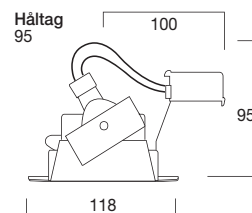

# WALL WASH

En 12V downlights med justerbar ljusbild. Väl avbländad armatur tack vara den förhöjda och dolda placeringen av ljuskällan. Ett utmärkt val vid belysning av tavlor, konstverk eller där ett diskret ljus önskas. Roterbar i 180° samt justerbar i vinkel 45°

Stomme av pressad lackerad stålplåt som lackerats eller förkromats. Sidoexpanderande fjädrar. Armaturen monteras genom att vrida in armaturen i hålet och låses genom dom sidoexpanderade fjädrarna.

## D253 Wall Wash downlight

exkl Drivdon & Lampa  
beställs separat

12V	GU 5.3 QR-CBCG1	5.000 H	Dimbar	180° 45° 45° 180°	Ø 95	MAX 50	12°	60°	Tillbehör / Varianter <b>Lägg till följande</b>
CE	EN EC		III	IP 20	0,5	10st			